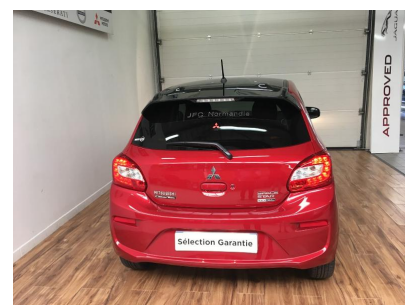

1.2 MIVEC 80ch AS&G BLACK Collection CVT 2019

Date de mise en circulation 4/2019

Kilométrage 1 626 km

Année Modèle 2019

Puissance Fiscale 4 CV

Énergie Essence

Transmission Automatique

Garantie Constructeur

Référence MK0962CA

Prix : **12 990 €**

4 Haut parleurs

Aide au freinage d'urgence

Airbag passager déconnectable

Allumage des phares automatique

Appui-tête conducteur réglable hauteur

Bacs de portes avant

Banquette arrière 3 places

Boucliers AV et AR couleur caisse

Commande Mode ECO

Compte tours

EBD

Essuie-glace arrière

Feux de jour

ABS